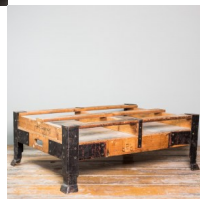

Vintage Industrietisch inkl. Glasplatte 106x85x40cm

Das moderne Leben verlangt nach ein bisschen altmodischem Charme? Kein Problem! Dieser Tisch ist so vintage, dass er fast schon als Hipster durchgeht. Maße: 106x85x40 cm (BxLxH) Gewicht: 25 kg Der Korpus wird aus logistischen Gründen als DHL Sperrgut und die Glasplatte als DPD Paket verschickt.

[Stellen Sie eine Frage zu diesem Produkt](#)

Beschreibung

Das moderne Leben verlangt nach ein bisschen altmodischem Charme? Kein Problem! Dieser Tisch ist so vintage, dass er fast schon als Hipster durchgeht.

Bitte beachten Sie, dass es aufgrund von langjähriger Nutzung zu teilweise zu größeren Absplitterungen des Holzes kommen kann. Das beeinträchtigt aber in keinsterweise die Stabilität noch den Charme des Tisches. Dieser Tisch wurden über Jahrzehnte in einer bayrischen Porzellan Manufaktur eingesetzt. Die aufgrund des Alters entstandenen Macken sind daher gewollt und machen den Tisch so einzigartig.