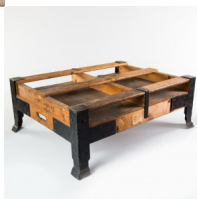

Vintage Industrietisch inkl. Glasplatte 106x85x40cm

Das moderne Leben verlangt nach ein bisschen altmodischem Charme? Kein Problem! Dieser Tisch ist so vintage, dass er fast schon als Hipster durchgeht. Maße: 106x85x40 cm (BxLxH) Gewicht: 25 kg Der Korpus wird aus logistischen Gründen als DHL Sperrgut und die Glasplatte als DPD Paket verschickt.

[Stellen Sie eine Frage zu diesem Produkt](#)

Beschreibung

Das moderne Leben verlangt nach ein bisschen altmodischem Charme? Kein Problem! Dieser Tisch ist so vintage, dass er fast schon als Hipster durchgeht.