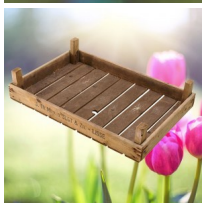

Stabile Holzsteige 80x45x8cm

Bewertung: Noch nicht bewertet

Preis:

Anderer Preismodifikator:

11,99 €

Verkaufspreis inkl. Preisnachlass:

11,99 €

Preisnachlass:

Lieferfrist
3-5 Tage

[Stellen Sie eine Frage zu diesem Produkt](#)

Beschreibung

Eine sehr schöne, stabile Holzsteige für Dekoration oder Pflanzenbedarf.

Alter: 10 - 20 Jahre

Maße:

L: 80 cm

B: 45 cm

Herbst-Angebote : Stabile Holzsteige 80x45x8cm

H: 8 cm mit Eckenleisten 15 cm

Bitte berücksichtigen Sie, dass unsere gebrauchten Kisten direkt von den Obst- und Gemüsebauern oder Floristen kommen. Dort waren sie noch zur Ernte im Einsatz oder lagerten teilweise Jahrzehnte auf Dachböden. Bitte beachten Sie, dass wir die Kisten nur grob abklopfen und nicht gründlich abwaschen.