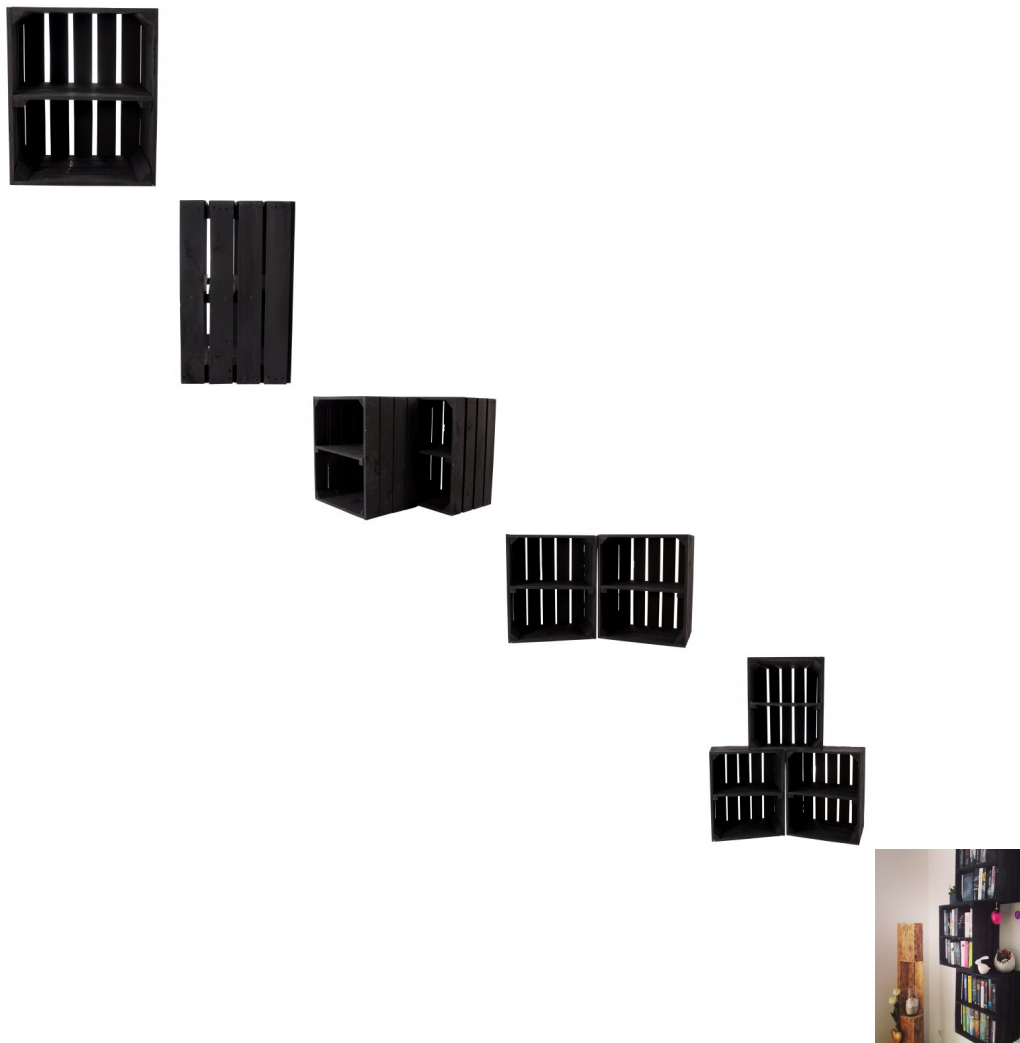

**Schwarze Regalkiste "Quer" 50x40x30cm**

Schwarze Regalkiste "Quer" 50x40x30cm

Bewertung: Noch nicht bewertet

**Preis:**

Anderer Preismodifikator:

16,99 €

Verkaufspreis inkl. Preisnachlass:

16,99 €

Preisnachlass:

Lieferfrist  
3-5 Tage

[Stellen Sie eine Frage zu diesem Produkt](#)

Beschreibung

Schwarze Regalkiste "Quer"

Mit der Farbe Schwarz haben Sie hier eine besondere Apfelkiste. Durch den zusätzlichen Einbau eines Querbodens, der selbstverständlich mit dem Holz der Apfelkiste identisch ist, ergibt sich nun ein praktisches Regal. Es ist stabil genug, um auch Bücher zu verstauen. Die Kisten lassen sich ebenfalls stapeln und so zu größeren Regalen zusammenfügen.

Maße:

L: 50 cm

B: 40 cm

H: 30 cm