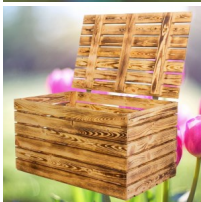

Neue Holztruhe geflammt *groß* 80x50x39cm

Neue Holztruhe geflammt *groß* 80x50x39cm

Suchen Sie nach einer individuellen Möglichkeit, Ihre Schätze zu verstauen? Diese Holztruhe macht sich gut im Kinder-, Schlaf- oder Wohnzimmer. Doch auch als Couchtisch kann man sie verwenden. Der geflammte Look bringt die Maserung des Holzes hervorragend zur Geltung. Wir bieten Ihnen die Holztruhen in drei verschiedenen Größen an. Bei diesem Angebot handelt es sich um die große Truhe. Bitte berücksichtigen Sie, dass durch das Verbrennen von Holzfasern die Truhen anfangs leicht abfärben können. Maße: 90x55x46cm

[Stellen Sie eine Frage zu diesem Produkt](#)

Beschreibung

Suchen Sie nach einer individuellen Möglichkeit Ihre Schätze zu verstauen? Diese große Holztruhe macht sich gut im Kinder-, Schlaf-, oder Wohnzimmer. Doch auch als Couchtisch kann man sie verwenden. Durch ihre geflamnte Optik ist sie ein absoluter Hingucker. Wir bieten die geflamnte Truhe auch noch in klein an.