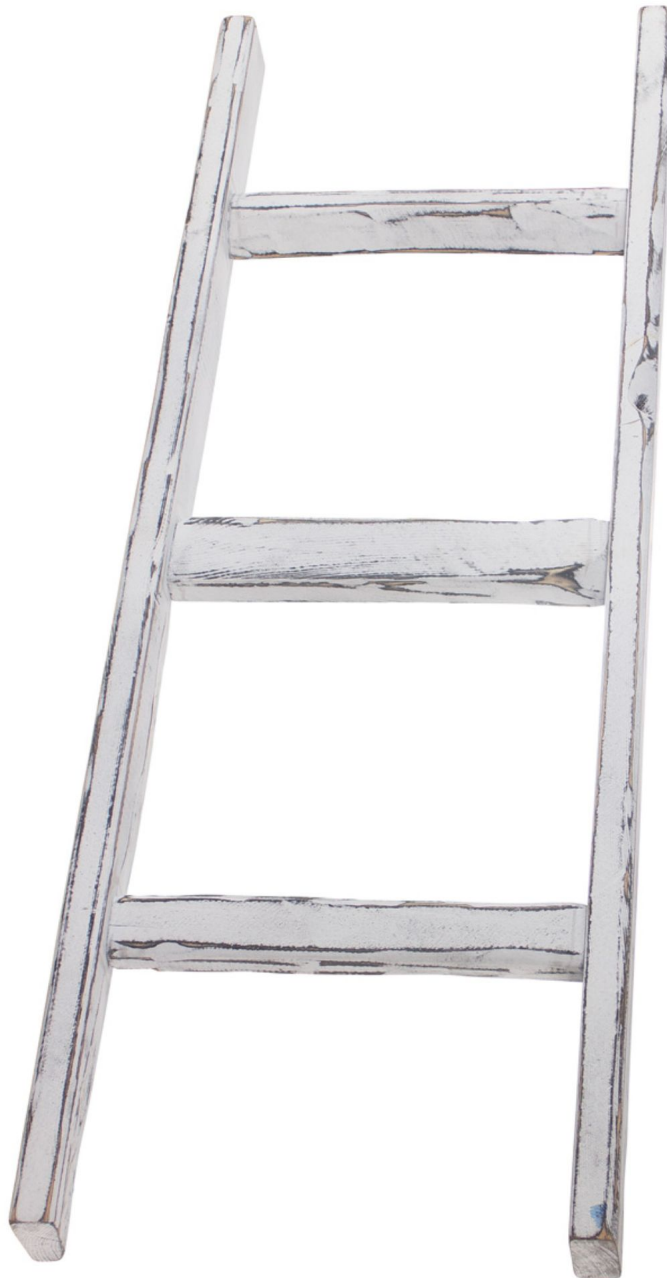

Neue Holzleiter "Shabby Altländer Art" 100cm

Bewertung: Noch nicht bewertet

Preis:

Anderer Preismodifikator:

33,99 €

Verkaufspreis inkl. Preisnachlass:

33,99 €

Preisnachlass:

Lieferfrist
3-5 Tage

[Stellen Sie eine Frage zu diesem Produkt](#)

Beschreibung

Auch wenn das Bild schon für sich spricht, hier noch einige Eckdaten zu dieser Leiter, die so einige Gestaltungsmöglichkeiten hergibt. Die Holzleiter ist flexibel einsetzbar und es findet sich so gut wie in jedem Wohnraum ein Plätzchen, ob an der Wand oder on der Decke hängend, an die Wand gelehnt als individueller Handtuchhalter oder im Außenbereich zur Dekoration.

Maße:

L: 100 x 35cm