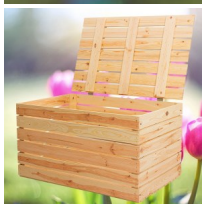

Neue Holztruhe natur \*groß\* 80x50x39cm

---

Neue Holztruhe natur \*groß\* 80x50x39cm

Suchen Sie nach einer individuellen Möglichkeit, Ihre Schätze zu verstauen? Diese Holztruhe macht sich gut im Kinder-, Schlaf- oder Wohnzimmer. Doch auch als Couchtisch kann man sie verwenden. Ihrer Fantasie sind hierbei keine Grenzen gesetzt. Wie bieten Ihnen die Holztruhen in drei verschiedenen Größen an. Bei diesem Angebot handelt es sich um die große Truhe. Maße: 90x55x46cm

### Beschreibung

Suchen Sie nach einer individuellen Möglichkeit Ihre Schätze zu verstauen? Diese große Holztruhe macht sich gut im Kinder-, Schlaf-, oder Wohnzimmer. Doch auch als Couchtisch kann man sie verwenden.