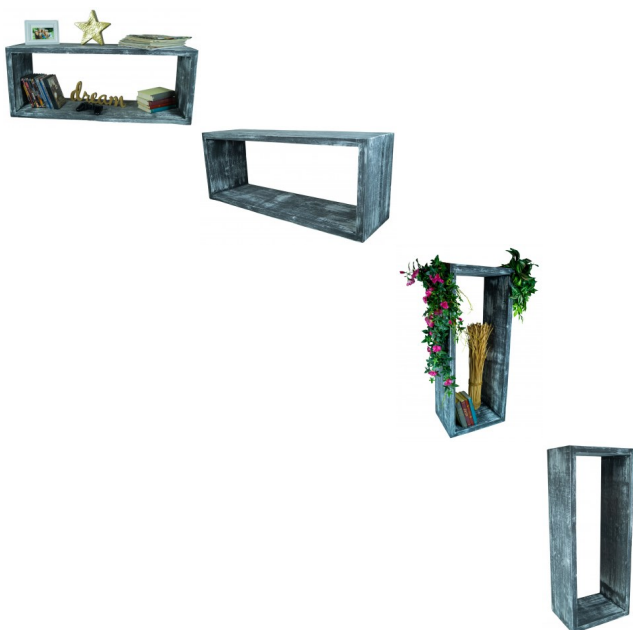

Lowboard in Shabby schwarz 100x40x30cm aus Massivholz

Tische : Lowboard in Shabby schwarz 100x40x30cm aus Massivholz

Bewertung: Noch nicht bewertet

Preis:

Anderer Preismodifikator:

84,90 €

Verkaufspreis inkl. Preisnachlass:

84,90 €

Preisnachlass:

[Stellen Sie eine Frage zu diesem Produkt](#)

Beschreibung

Shabby Chic Säule aus Massivholz Diese Säule aus Massivholz ist ein echtes Schmuckstück für Ihr Zuhause. Mit ihren Maßen von 100x40x30cm ist sie ideal als Beistelltisch, Ablagefläche oder Dekorationselement geeignet. Der Shabby Chic Look in Schwarz verleiht ihr einen rustikalen und vintage Charme, der perfekt zu modernen und klassischen Einrichtungsstilen passt. Eigenschaften: Material: Massivholz Farbe: Shabby Chic Schwarz Maße: 100x40x30cm Stil: Rustikal, Vintage Verwendung: Beistelltisch, Ablagefläche, Dekoration Vorteile: Einzigartiges Design Hochwertiges Material Vielseitig verwendbar Passend zu verschiedenen Einrichtungsstilen Ideal für: Menschen, die einzigartige Möbelstücke lieben Liebhaber des Shabby Chic Stils Diejenigen, die eine vielseitige Ablagefläche benötigen Alle, die ihrem Zuhause eine persönliche Note verleihen möchten