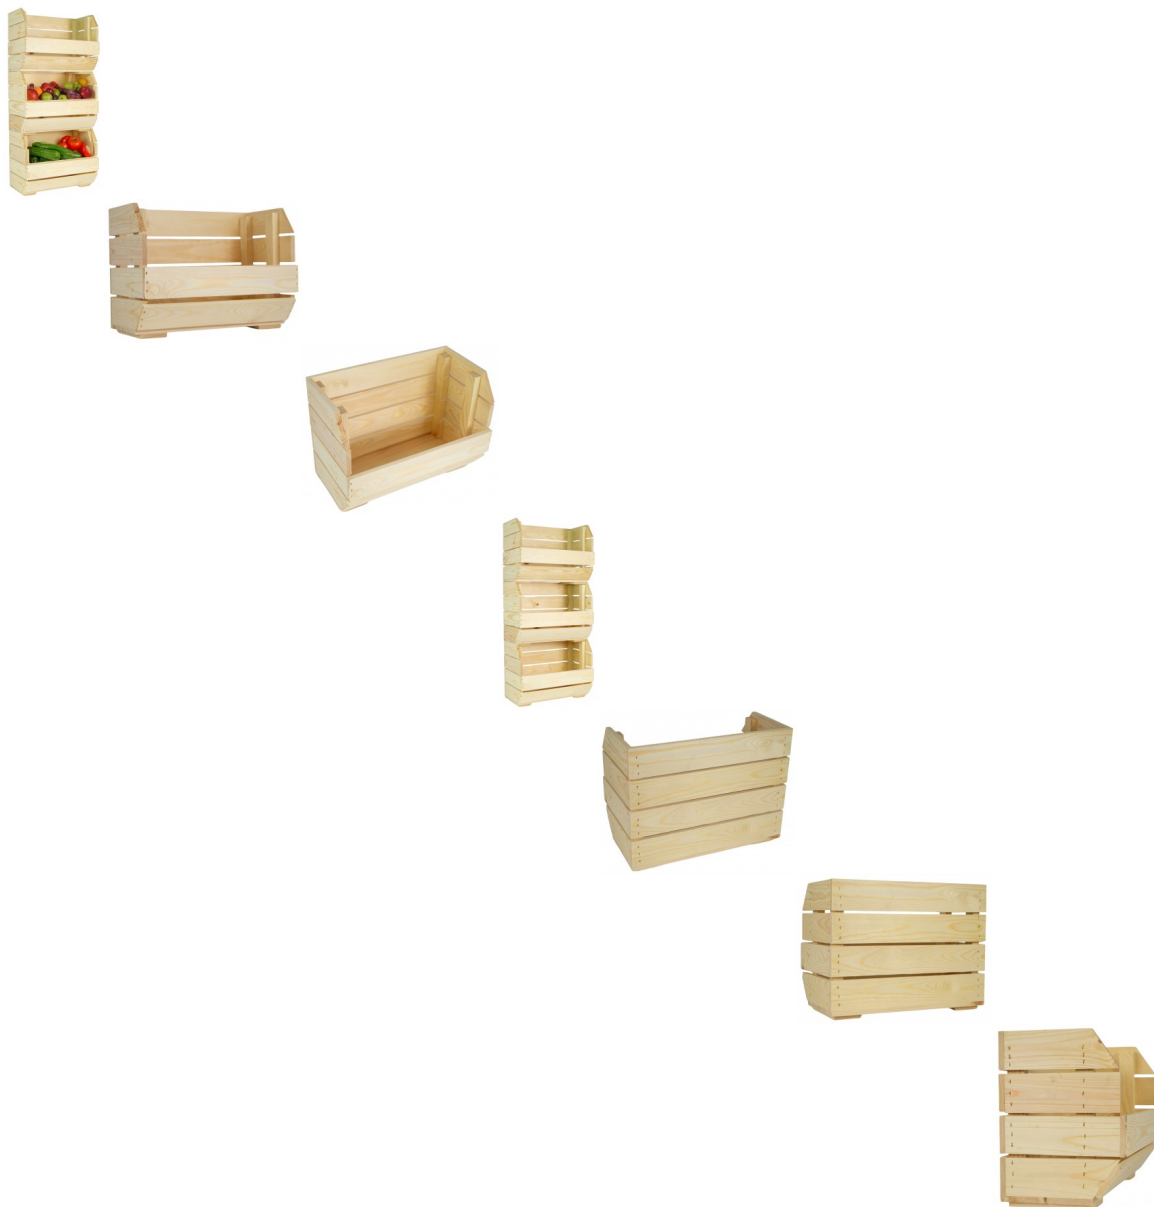

Schmales Küchenregal 40x22x29 cm in natur

Maße ca.: 40cm Länge 22cm Breite 29cm Höhe Stapelbar Farbe: geflanmt

Bewertung: Noch nicht bewertet

Preis:

Anderer Preismodifikator:

15,99 €

Verkaufspreis inkl. Preisnachlass:

Diese Obstpräsentationsbox bezaubert mit ihrem Platzangebot für Ihre köstlichsten Früchte, die einen exquisiten Ort verdienen, um ihre lebendige Farbpalette und ihr betörendes Aroma optimal zu entfalten.

Die perfekte Obstbox verbindet Dekorativität mit schlichter Eleganz - schließlich sollte sie die natürliche Schönheit der Früchte nicht überstrahlen.

Tauchen Sie ein in die Welt dieser aus Fichtenholz gefertigten Obstbox und erleben Sie die Erschaffung einer einzigartigen Optik. Das edle Paneel-Design zaubert ein unkompliziertes und dennoch ansprechendes Erscheinungsbild herbei, das sich wunderbar mit der natürlichen Maserung ergänzt.

An einer Seite ist die Box mit einer leicht geneigten Öffnung versehen - dies ermöglicht eine flexible Entnahme der Früchte.

Platziert auf Ihrem Gartentisch, bringt diese Obstbox fruchtige Abwechslung in Ihr Ambiente.