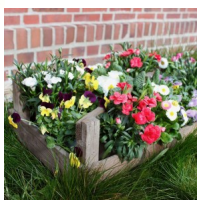

Kartoffelsteige mit langem Tragegriff (Tablett) 60x34,5x17cm

Es handelt sich hier um eine Kartoffelsteige mit langem Tragegriff. Diese Steige hat, wie auf den Bilder zu sehen, einen Tragegriff quer über der Steige. Sie wurden nur wenige Jahre für die Ernte genutzt und sind deshalb noch in einem sehr guten Zustand. Die Steige eignet sich hervorragend als Tablett. Maße: 60x34,5x17cm

Steigen : Kartoffelsteige mit langem Tragegriff (Tablett) 60x34,5x17cm

Bewertung: Noch nicht bewertet

Preis:

Anderer Preismodifikator:

10,99 €

Verkaufspreis inkl. Preisnachlass:

10,99 €

Preisnachlass:

Lieferfrist
3-5 Tage

[Stellen Sie eine Frage zu diesem Produkt](#)

Beschreibung

Es handelt sich hier um eine Kartoffelsteige mit langem Tragegriff. Diese Steige hat, wie auf den Bildern zu sehen, einen Tragegriff quer über der Steige. Sie wurde nur wenige Jahre für die Ernte genutzt und ist deshalb noch in einem sehr guten Zustand. Die Steige eignet sich hervorragend als Tablett.

Maße:

L: 60 cm

B: 34,5 cm

H: 17 cm

Bitte berücksichtigen Sie, dass unsere gebrauchten Kisten direkt von den Obst- und Gemüsebauern oder Floristen kommen. Dort waren sie noch zur Ernte im Einsatz oder lagerten teilweise Jahrzehnte auf Dachböden. Bitte beachten Sie, dass wir die Kisten nur grob abklopfen und nicht gründlich abwaschen.