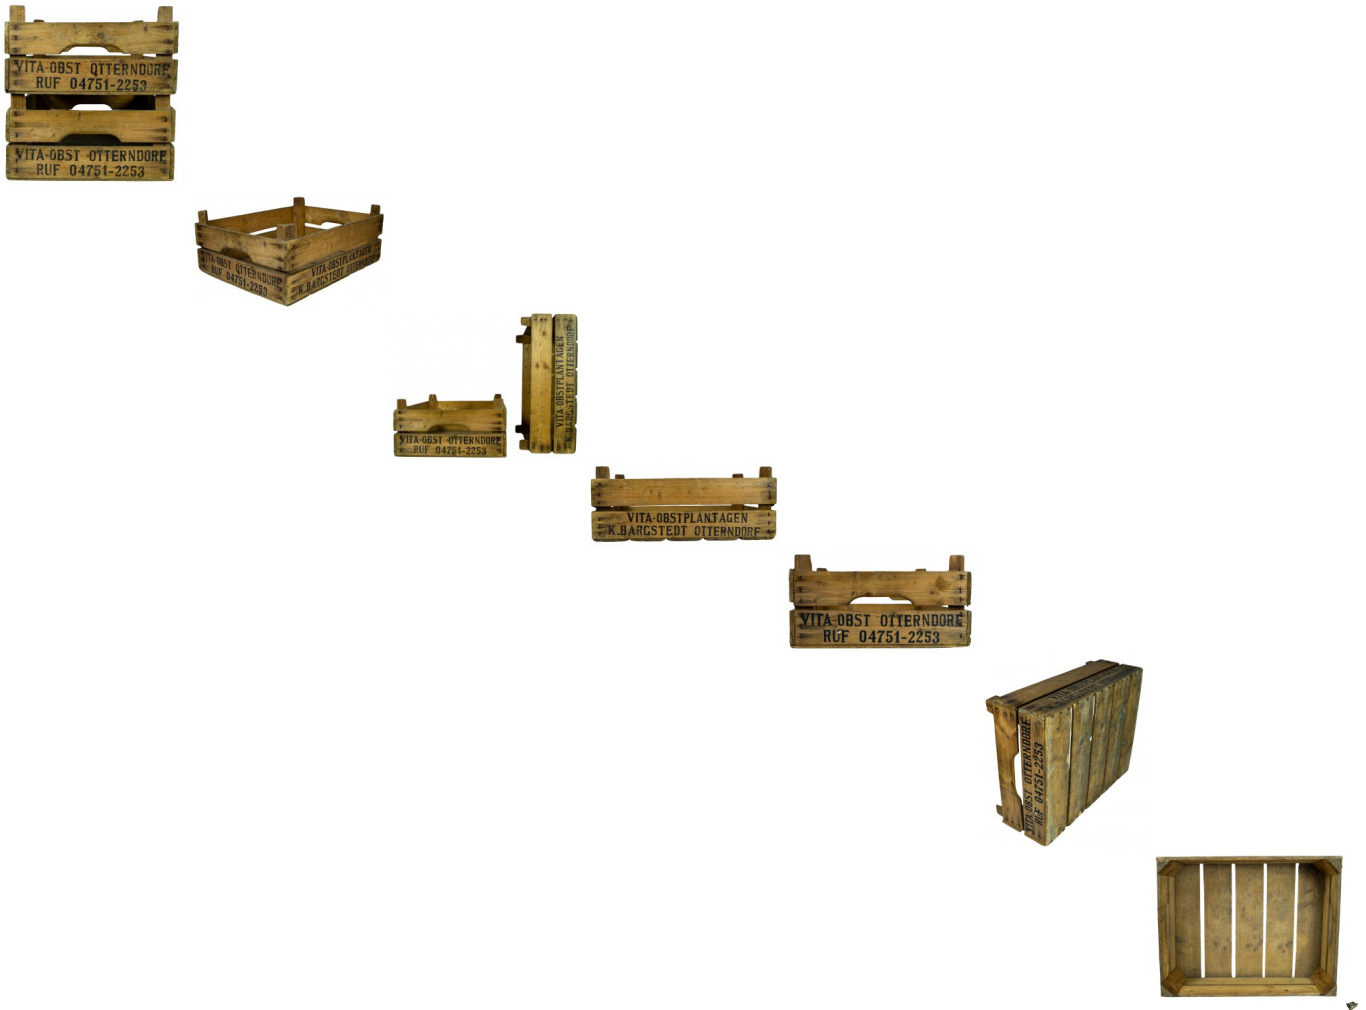

2er Set Dunkle Kirschsteige 54x42x22cm

Steigen : 2er Set Dunkle Kirschsteige 54x42x22cm

Diese Kirschsteige wurde für die Ernte von Kirschen genutzt. Durch das Alter ist das Holz relativ dunkel, jedoch in einem super Zustand. Ob als schöne Dekoration im Garten, an der Wand, zur Aufbewahrung von Obst und Gemüse oder für ein schmales Regal, die Kirschsteige ist vielseitig einsetzbar. Die Aufschrift, bzw. das Logo auf dem Seitenbrett kann aufgrund des Einkaufes von unterschiedlichen Erzeugern von dem auf dem Beispielbild abweichen. Es ist aber auf jeder Steige ein Erzeugername eingegrant! Maße: 54x42x16cm (LxBxH)

[Stellen Sie eine Frage zu diesem Produkt](#)

Steigen : 2er Set Dunkle Kirschsteige 54x42x22cm

Beschreibung

Diese Kirschsteige wurde für die Ernte von Kirschen genutzt. Durch das Alter ist das Holz relativ hell, jedoch in einem super Zustand. Ob als schöne Dekoration im Garten, an der Wand, zur Aufbewahrung von Obst und Gemüse oder für ein schmales Regal, die Kirschsteige ist vielseitig einsetzbar.

Die Aufschrift, bzw. das Logo auf dem Seitenbrett kann aufgrund des Einkaufes von unterschiedlichen Erzeugern von dem auf dem Beispielbild abweichen. Es ist aber auf jeder Steige ein Erzeugername eingegrant!

Maße:

L: 54 cm

B: 42 cm

H: 22 cm

Bitte berücksichtigen Sie, dass unsere gebrauchten Kisten direkt von den Obst- und Gemüsebauern oder Floristen kommen. Dort waren sie noch zur Ernte im Einsatz oder lagerten teilweise Jahrzehnte auf Dachböden. Bitte beachten Sie, dass wir die Kisten nur grob abklopfen und nicht gründlich abwaschen.