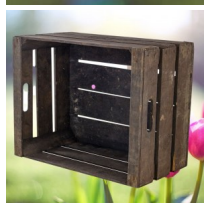

Bundesformat Kiste mit Leiste 49x39x28cm

Diese 20kg Apfelkiste mit einer Leiste oben auf der kurzen Seite ist seit Jahrzehnten die gängigste Kiste im Alten Land. Sie ist auch heute noch auf allen Wochenmärkten zu finden und ist in der Regel heller als die Tuppenkiste im Bundesformat. Die Aufschrift, bzw. das Logo auf dem Seitenbrett kann aufgrund des Einkaufs von unterschiedlichen Erzeugern vom Bild abweichen. Es ist aber auf jeder Kiste ein Erzeugername eingebraunt! Maße: 49x39x28cm Alter: 20 - 50 Jahre Pakete: 3 / 6 / 9 Stück

[Stellen Sie eine Frage zu diesem Produkt](#)

Beschreibung

Diese 20kg Apfelkiste mit einer Leiste oben auf der kurzen Seite ist seit Jahrzehnten die gängigste Kiste im Alten Land. Sie ist auch heute noch auf allen Wochenmärkten zu finden und ist in der Regel heller als die Tuppenkiste im Bundesformat. Die Aufschrift, bzw. das Logo auf dem Seitenbrett kann aufgrund des Einkaufs von unterschiedlichen Erzeugern vom Bild abweichen. Es ist aber auf jeder Kiste ein Erzeugername eingebrannt!

Alter: 20 - 50 Jahre

Maße:

L: 49 cm

B: 39 cm

H: 28 cm

Bitte berücksichtigen Sie, dass unsere gebrauchten Kisten direkt von den Obst- und Gemüsebauern oder Floristen kommen. Dort waren sie noch zur Ernte im Einsatz oder lagerten teilweise Jahrzehnte auf Dachböden. Bitte beachten Sie, dass wir die Kisten nur grob abklopfen und nicht gründlich abwaschen.