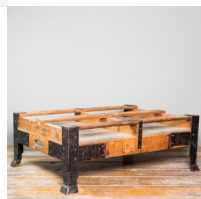

/// B-Ware /// Vintage Industrietisch inkl. Glasplatte 106x85x40cm

Das moderne Leben verlangt nach ein bisschen altmodischem Charme? Kein Problem! Dieser Tisch ist so vintage, dass er fast schon als Hipster durchgeht. Maße: 106x85x40 cm (BxLxH) Gewicht: 25 kg Der Korpus wird aus logistischen Gründen als DHL Sperrgut und die Glasplatte als DPD Paket verschickt.

[Stellen Sie eine Frage zu diesem Produkt](#)

Beschreibung

Das moderne Leben verlangt nach ein bisschen altmodischem Charme? Kein Problem! Dieser Tisch ist so vintage, dass er fast schon als Hipster durchgeht.

Bitte beachten Sie, dass es aufgrund von langjähriger Nutzung zu teilweise zu größeren Absplitterungen des Holzes kommen kann. Das beeinträchtigt aber in keinsterweise die Stabilität noch den Charme des Tisches. Dieser Tisch wurden über Jahrzehnte in einer bayrischen Porzellan Manufaktur eingesetzt. Die aufgrund des Alters entstandenen Macken sind daher gewollt und machen den Tisch so einzigartig.