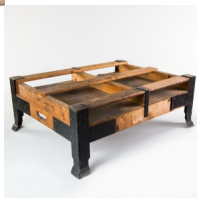

/// B-Ware /// Vintage Industrietisch inkl. Glasplatte 106x85x40cm

Das moderne Leben verlangt nach ein bisschen altmodischem Charme? Kein Problem! Dieser Tisch ist so vintage, dass er fast schon als Hipster durchgeht. Maße: 106x85x40 cm (BxLxH) Gewicht: 25 kg Der Korpus wird aus logistischen Gründen als DHL Sperrgut und die Glasplatte als DPD Paket verschickt.

[Stellen Sie eine Frage zu diesem Produkt](#)

Beschreibung

Das moderne Leben verlangt nach ein bisschen altmodischem Charme? Kein Problem! Dieser Tisch ist so vintage, dass er fast schon als Hipster durchgeht.