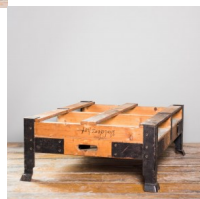

/// B-Ware /// Vintage Industrietisch inkl. Glasplatte 106x85x40cm

Das moderne Leben verlangt nach ein bisschen altmodischem Charme? Kein Problem! Dieser Tisch ist so vintage, dass er fast schon als Hipster durchgeht. Maße: 106x85x40 cm (BxLxH) Gewicht: 25 kg Der Korpus wird aus logistischen Gründen als DHL Sperrgut und die Glasplatte als DPD Paket verschickt.

[Stellen Sie eine Frage zu diesem Produkt](#)

Beschreibung

Das moderne Leben verlangt nach ein bisschen altmodischem Charme? Kein Problem! Dieser Tisch ist so vintage, dass er fast schon als Hipster durchgeht.

Gewicht: 25 kg

Maße:

L: 106 cm

B: 85 cm

H: 40 cm

Produkt wird getrennt verschickt mit DHL & DPD, Sie erhalten somit zwei Lieferungen.

Der Korpus wird aus logistischen Gründen als DHL Sperrgut und die Glasplatte als DPD Paket verschickt.